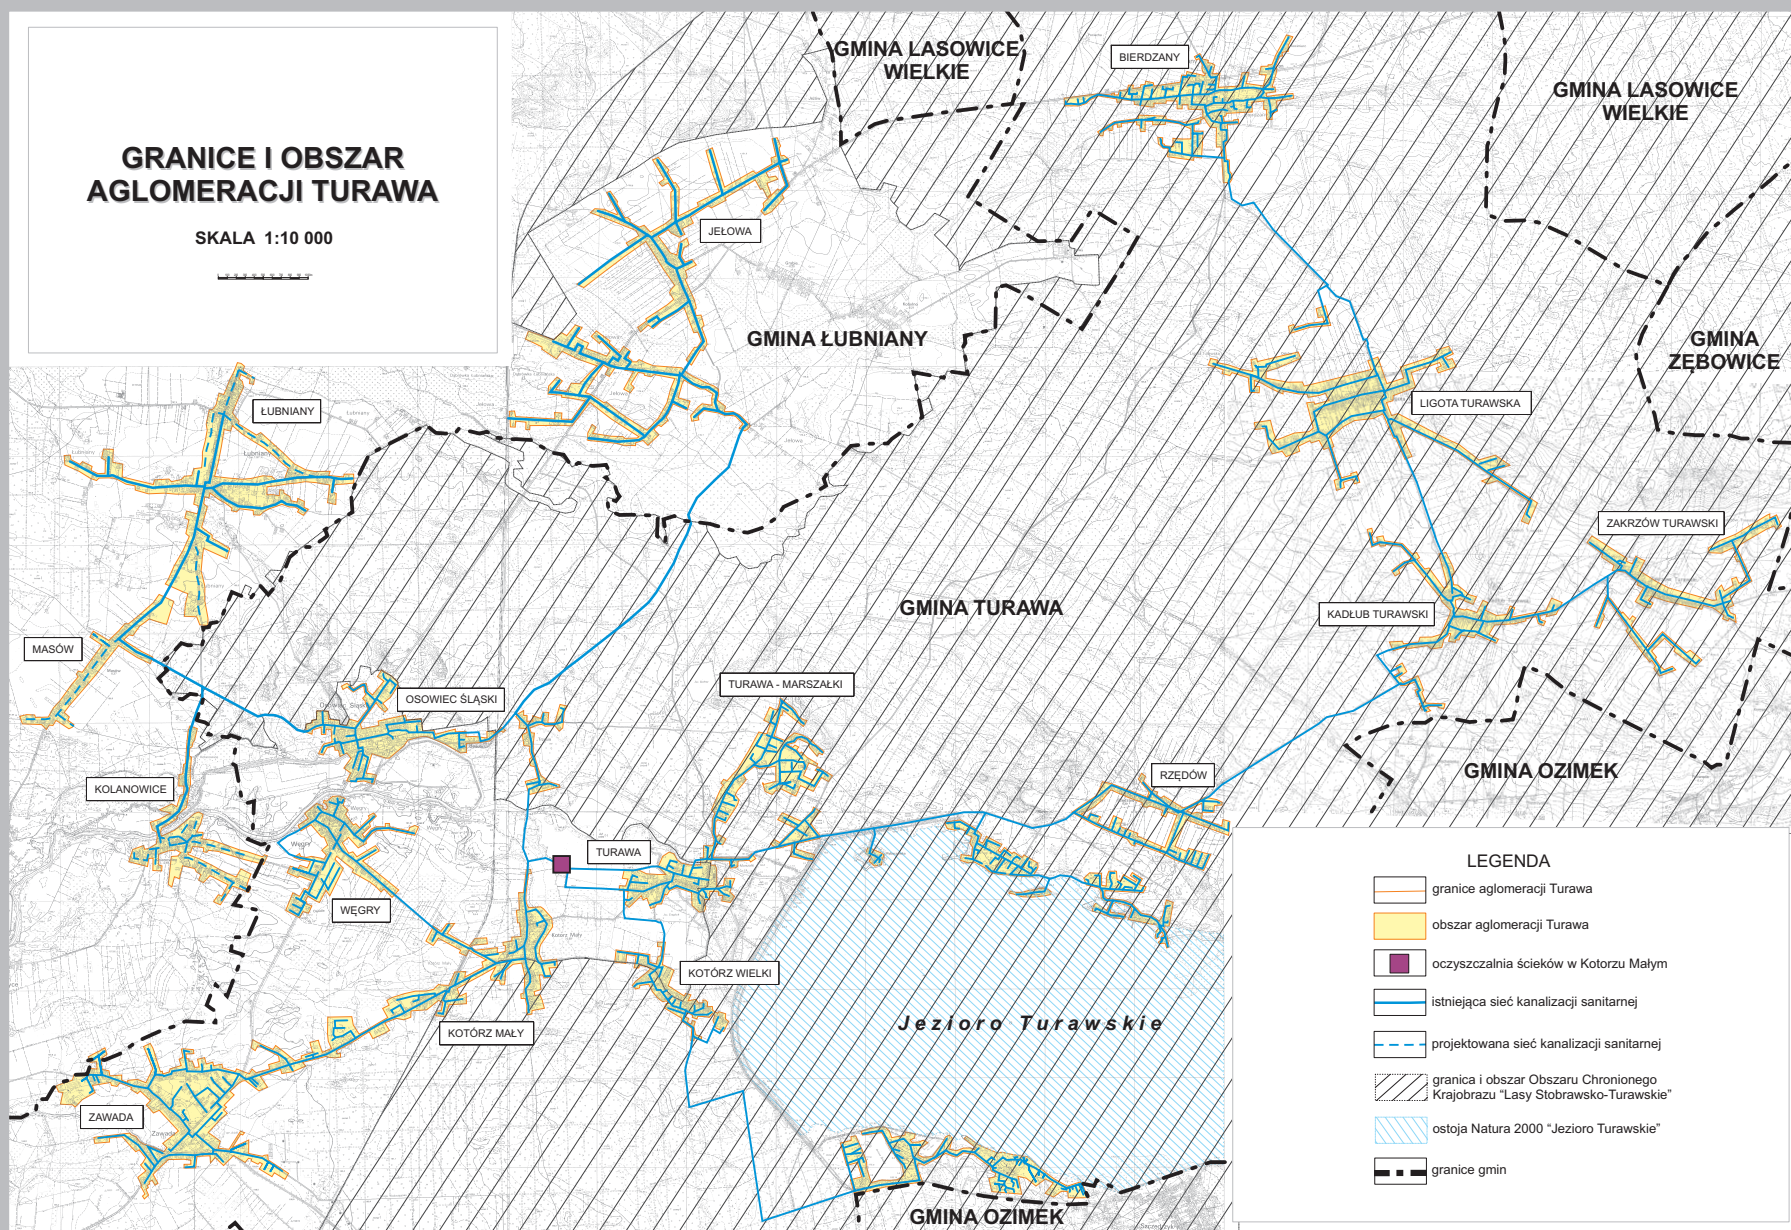

# GRANICE I OBSZAR AGLOMERACJI TURAWA

SKALA 1:10 000

## LEGENDA

- granicie aglomeracji Turawa
- obszar aglomeracji Turawa
- oczyszczalnia ścieków w Kotorzu Małym
- istniejąca sieć kanalizacji sanitarnej
- projektowana sieć kanalizacji sanitarnej
- granica i obszar Obszaru Chronionego Krajobrazu "Las Stobrawsko-Turawskie"
- ostoja Natura 2000 "Jezioro Turawskie"
- granice gmin